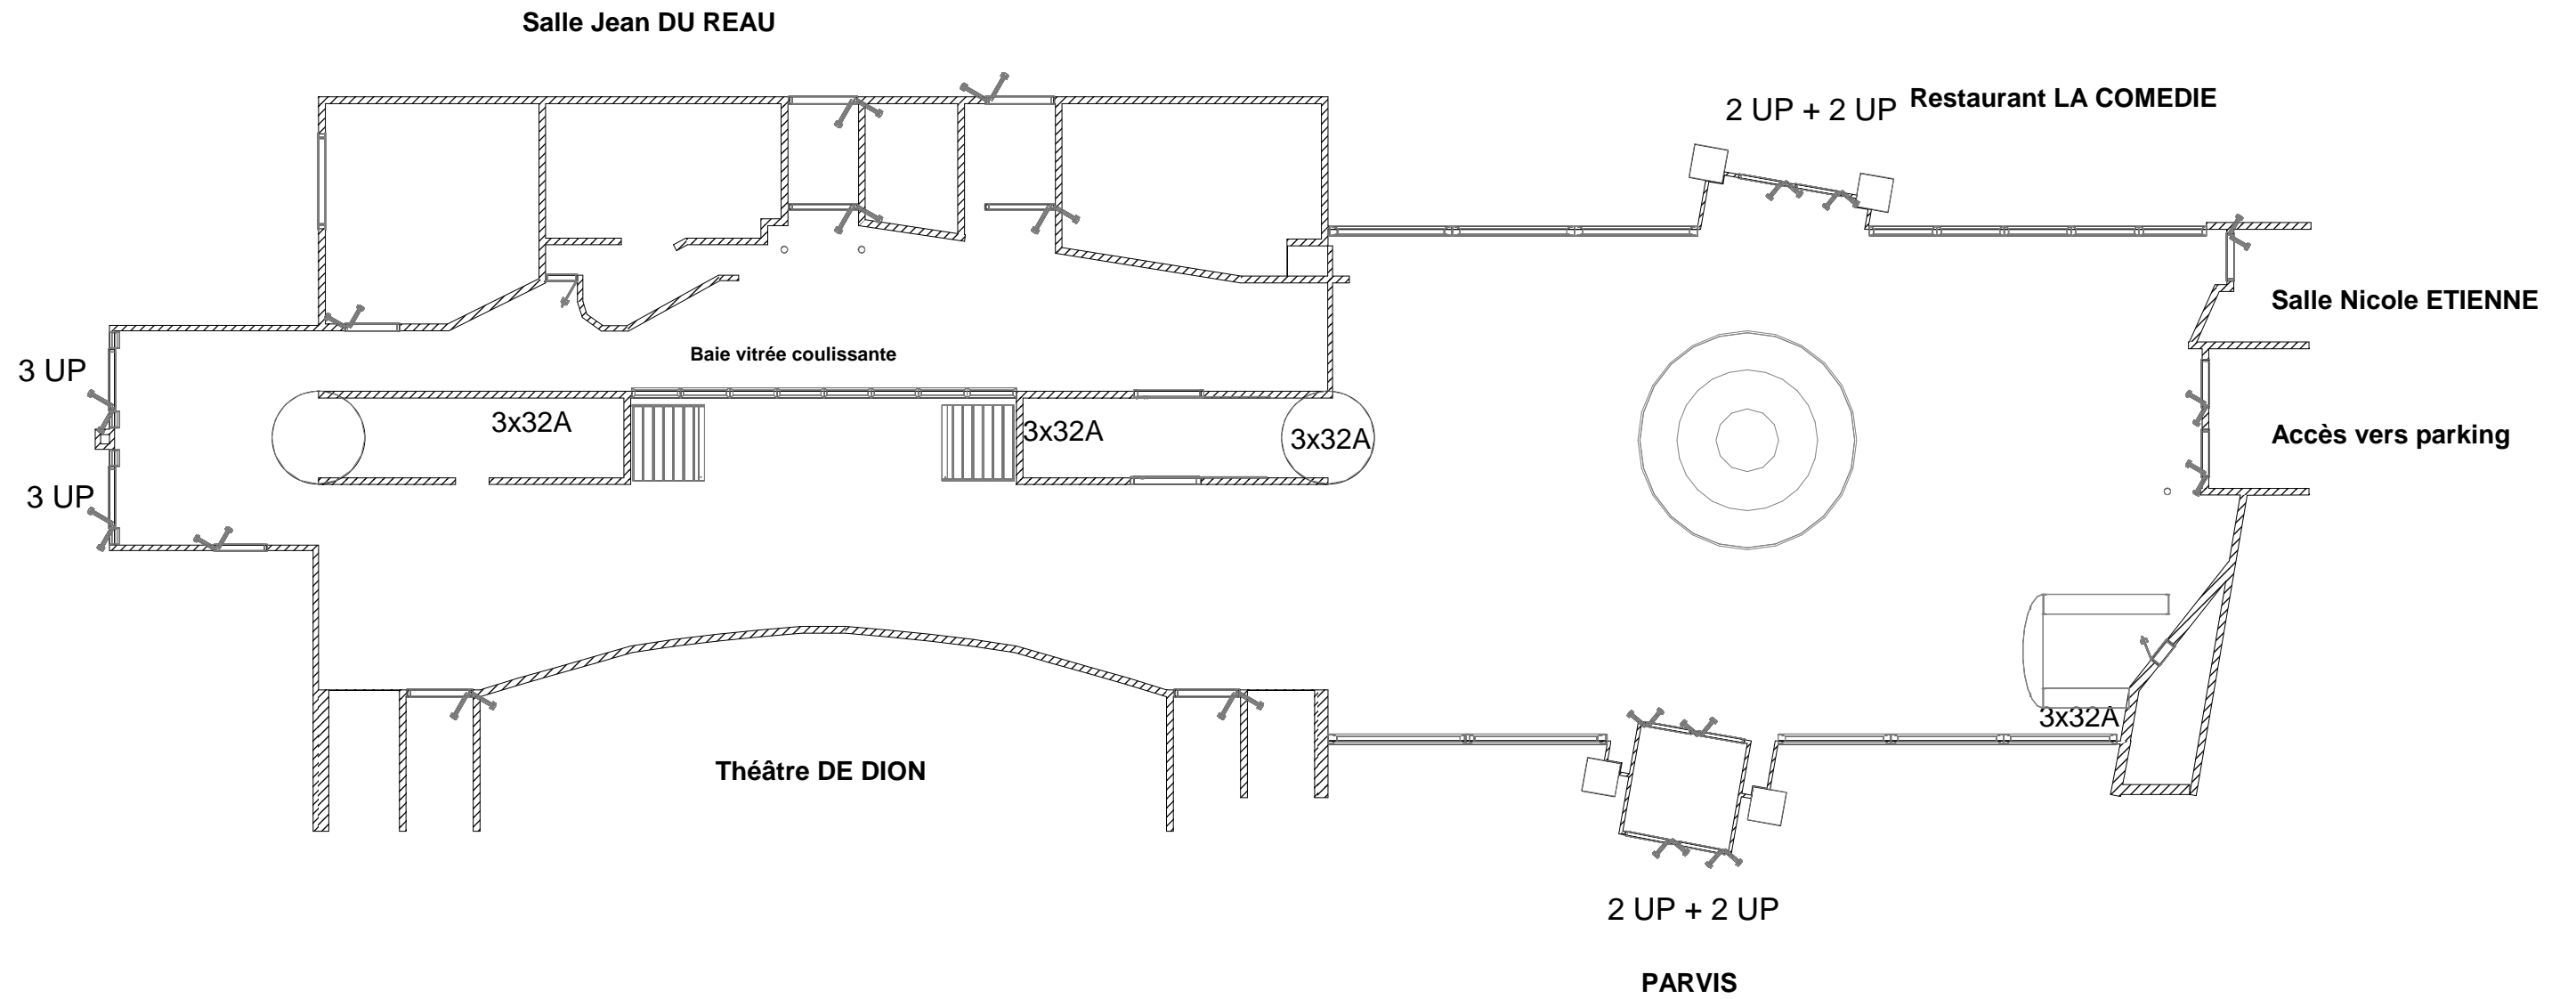

ESPACE CULTUREL & de LOISIRS
La FLEURIAYE

Hall et Déambuloire

Echelle 1/200

100.00 cm